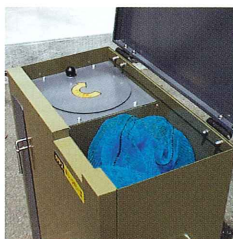

## 8つの特長

**1. 街の景観に自然にとけ込むすっきりデザイン**  
伸びる伸びる、最長6.5mの蛇腹サークル

小型で設置場所に困りません。

**2. ゴミ袋※50個までOKの小型大容量設計**

場所やゴミ量に応じて、蛇腹サークルの大きさを自由に変えられます。※ゴミ袋の容量目安は40ℓ。

**3. かんたん巻取り、すっきり収納**

蛇腹サークルは内部にぴったり収納できるので、収集日以外はゴミステーションもすっきり衛生的。

**4. 冬期の凍ったネットもらくらく収納**

本体内の広いネット収納部に、ネットらくらく収納。

**5. キャスター付きで、移動可能**

**6. 雨でも雪でも大丈夫**

雨や雪の侵入防止ゴムや、底部の水抜き穴など、本体への雨雪の侵入を防ぎます。

**7. 錆に強い静電焼付塗装**

**8. 固定金具で盗難防止**

背面に盗難防止用の固定金具付き。  
冬に備えて設置場所表示に役立つ金具付き。

### 製品仕様

- 本体サイズ**
- ◎高さ/74センチ
  - ◎幅/60センチ
  - ◎奥行/32センチ
  - ◎本体重量/30Kg
  - ◎最大ゴミ収納量/40ℓごみ袋50個程度

◎標準小売価格 49,800円(税込)

※ネットは価格には含まれておりません。別売で取扱いを致しております。  
※まとめてご購入の場合は、お気軽にご相談ください。  
※製品仕様は予告なく変更することがありますので、ご了承ください。