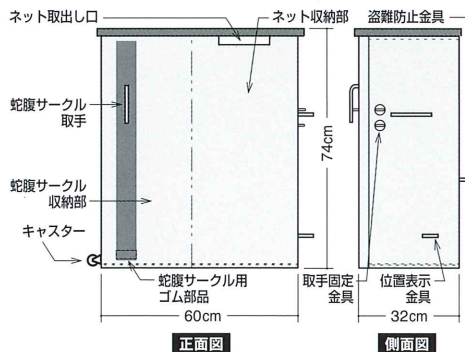

## 8つの特長

**1. 街の景観に自然にとけ込むすっきりデザイン**  
伸びる伸びる、最長6.5mの蛇腹サークル

小型で設置場所に困りません。

**2. ゴミ袋※50個までOKの小型大容量設計**

場所やゴミ量に応じて、蛇腹サークルの大きさを自由に変えられます。※ゴミ袋の容量目安は40ℓ。

**3. かんたん巻取り、すっきり収納**

蛇腹サークルは内部にぴったり収納できるので、収集日以外はゴミステーションもすっきり衛生的。

**4. 冬期の凍ったネットもらくらく収納**

本体内の広いネット収納部に、ネットらくらく収納。

**5. キャスター付きで、移動可能**

**6. 雨でも雪でも大丈夫**

雨や雪の侵入防止ゴムや、底部の水抜き穴など、本体への雨雪の侵入を防ぎます。

**7. 錆に強い静電焼付塗装**

**8. 固定金具で盗難防止**

背面に盗難防止用の固定金具付き。  
冬に備えて設置場所表示に役立つ金具付き。

### 製品仕様

- 本体サイズ**
- ◎高さ/74センチ
  - ◎幅/60センチ
  - ◎奥行/32センチ
  - ◎本体重量/30Kg
  - ◎最大ゴミ収納量/40ℓごみ袋50個程度

◎標準小売価格 49,800円(税込)

※ネットは価格には含まれておりません。別売で取扱いを致しております。  
※まとめてご購入の場合は、お気軽にご相談ください。  
※製品仕様は予告なく変更することがありますので、ご了承ください。