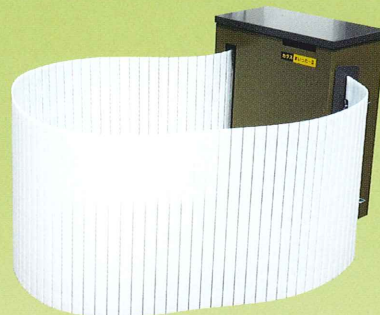

エコアクション21
認証・登録番号0002667

巻取式ゴミステーション

ガラスまいったーII

型式 SKK-H20JAO

PAT.取得済 第3143075号

8つの特長

1. 街の景観に自然にとけ込むすっきりデザイン
伸びる伸びる、最長6.5mの蛇腹サークル

小型で設置場所に困りません。

2. ゴミ袋※50個までOKの小型大容量設計

場所やゴミ量に応じて、蛇腹サークルの大きさを自由に変えられます。※ゴミ袋の容量目安は40ℓ。

3. かんたん巻取り、すっきり収納

蛇腹サークルは内部にぴったり収納できるので、収集日以外はゴミステーションもすっきり衛生的。

4. 冬期の凍ったネットもらくらく収納

本体内の広いネット収納部に、ネットらくらく収納。

5. キャスター付きで、移動可能

6. 雨でも雪でも大丈夫

雨や雪の侵入防止ゴムや、底部の水抜き穴など、本体への雨雪の侵入を防ぎます。

7. 錆に強い静電焼付塗装

8. 固定金具で盗難防止

背面に盗難防止用の固定金具付き。
冬に備えて設置場所表示に役立つ金具付き。