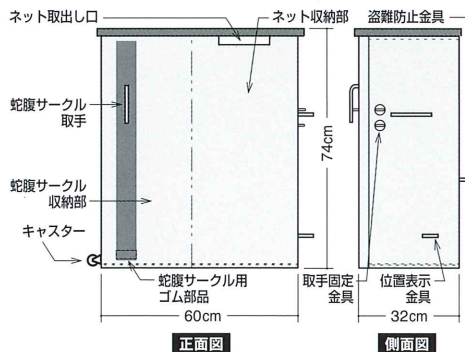

小型で設置場所に困りません。

2. ゴミ袋※50個までOKの小型大容量設計

場所やゴミ量に応じて、蛇腹サークルの大きさを自由に変えられます。※ゴミ袋の容量目安は40ℓ。

3. かんたん巻取り、すっきり収納

蛇腹サークルは内部にぴったり収納できるので、収集日以外はゴミステーションもすっきり衛生的。

4. 冬期の凍ったネットもらくらく収納

本体内の広いネット収納部に、ネットらくらく収納。

5. キャスター付きで、移動可能

6. 雨でも雪でも大丈夫

雨や雪の侵入防止ゴムや、底部の水抜き穴など、本体への雨雪の侵入を防ぎます。

7. 錆に強い静電焼付塗装

8. 固定金具で盗難防止

背面に盗難防止用の固定金具付き。
冬に備えて設置場所表示に役立つ金具付き。

製品仕様

- 本体サイズ**
- ◎高さ/74センチ
 - ◎幅/60センチ
 - ◎奥行/32センチ
 - ◎本体重量/30Kg
 - ◎最大ゴミ収納量/40ℓごみ袋50個程度

◎標準小売価格 49,800円(税込)