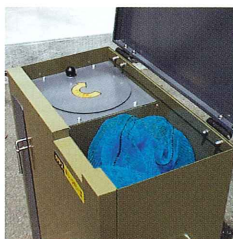

小型で設置場所に困りません。

2. ゴミ袋※50個までOKの小型大容量設計

場所やゴミ量に応じて、蛇腹サークルの大きさを自由に変えられます。※ゴミ袋の容量目安は40ℓ。

3. かんたん巻取り、すっきり収納

蛇腹サークルは内部にぴったり収納できるので、収集日以外はゴミステーションもすっきり衛生的。

4. 冬期の凍ったネットもらくらく収納

本体内の広いネット収納部に、ネットらくらく収納。

5. キャスター付きで、移動可能

6. 雨でも雪でも大丈夫

雨や雪の侵入防止ゴムや、底部の水抜き穴など、本体への雨雪の侵入を防ぎます。

7. 錆に強い静電焼付塗装

8. 固定金具で盗難防止

背面に盗難防止用の固定金具付き。
冬に備えて設置場所表示に役立つ金具付き。

製品仕様

- 本体サイズ**
- ◎高さ/74センチ
 - ◎幅/60センチ
 - ◎奥行/32センチ
 - ◎本体重量/30Kg
 - ◎最大ゴミ収納量/40ℓごみ袋50個程度

◎標準小売価格 49,800円(税込)