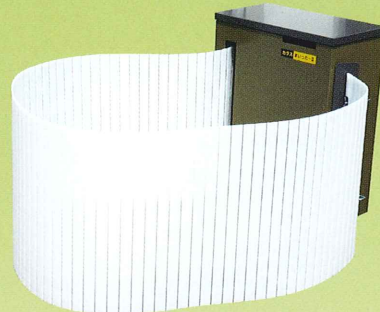

ゴミステーションを
ガラスや強風から守り
街の景観を保ちます。

エコアクション21
認証・登録番号0002667

巻取式ゴミステーション

ガラスまいったーII

型式 SKK-H20JAO

PAT.取得済 第3143075号

8つの特長

1. 街の景観に自然にとけ込むすっきりデザイン
伸びる伸びる、最長6.5mの蛇腹サークル

小型で設置場所に困りません。

2. ゴミ袋※50個までOKの小型大容量設計

場所やゴミ量に応じて、蛇腹サークルの大きさを自由に変えられます。※ゴミ袋の容量目安は40ℓ。

3. かんたん巻取り、すっきり収納

蛇腹サークルは内部にぴったり収納できるので、収集日以外はゴミステーションもすっきり衛生的。

4. 冬期の凍ったネットもらくらく収納

本体内の広いネット収納部に、ネットらくらく収納。

5. キャスター付きで、移動可能

6. 雨でも雪でも大丈夫

雨や雪の侵入防止ゴムや、底部の水抜き穴など、本体への雨雪の侵入を防ぎます。

7. 錆に強い静電焼付塗装

8. 固定金具で盗難防止

背面に盗難防止用の固定金具付き。
冬に備えて設置場所表示に役立つ金具付き。

製品仕様

- 本体サイズ**
- ◎高さ/74センチ
 - ◎幅/60センチ
 - ◎奥行/32センチ
 - ◎本体重量/30Kg
 - ◎最大ゴミ収納量/40ℓごみ袋50個程度

◎標準小売価格 49,800円(税込)